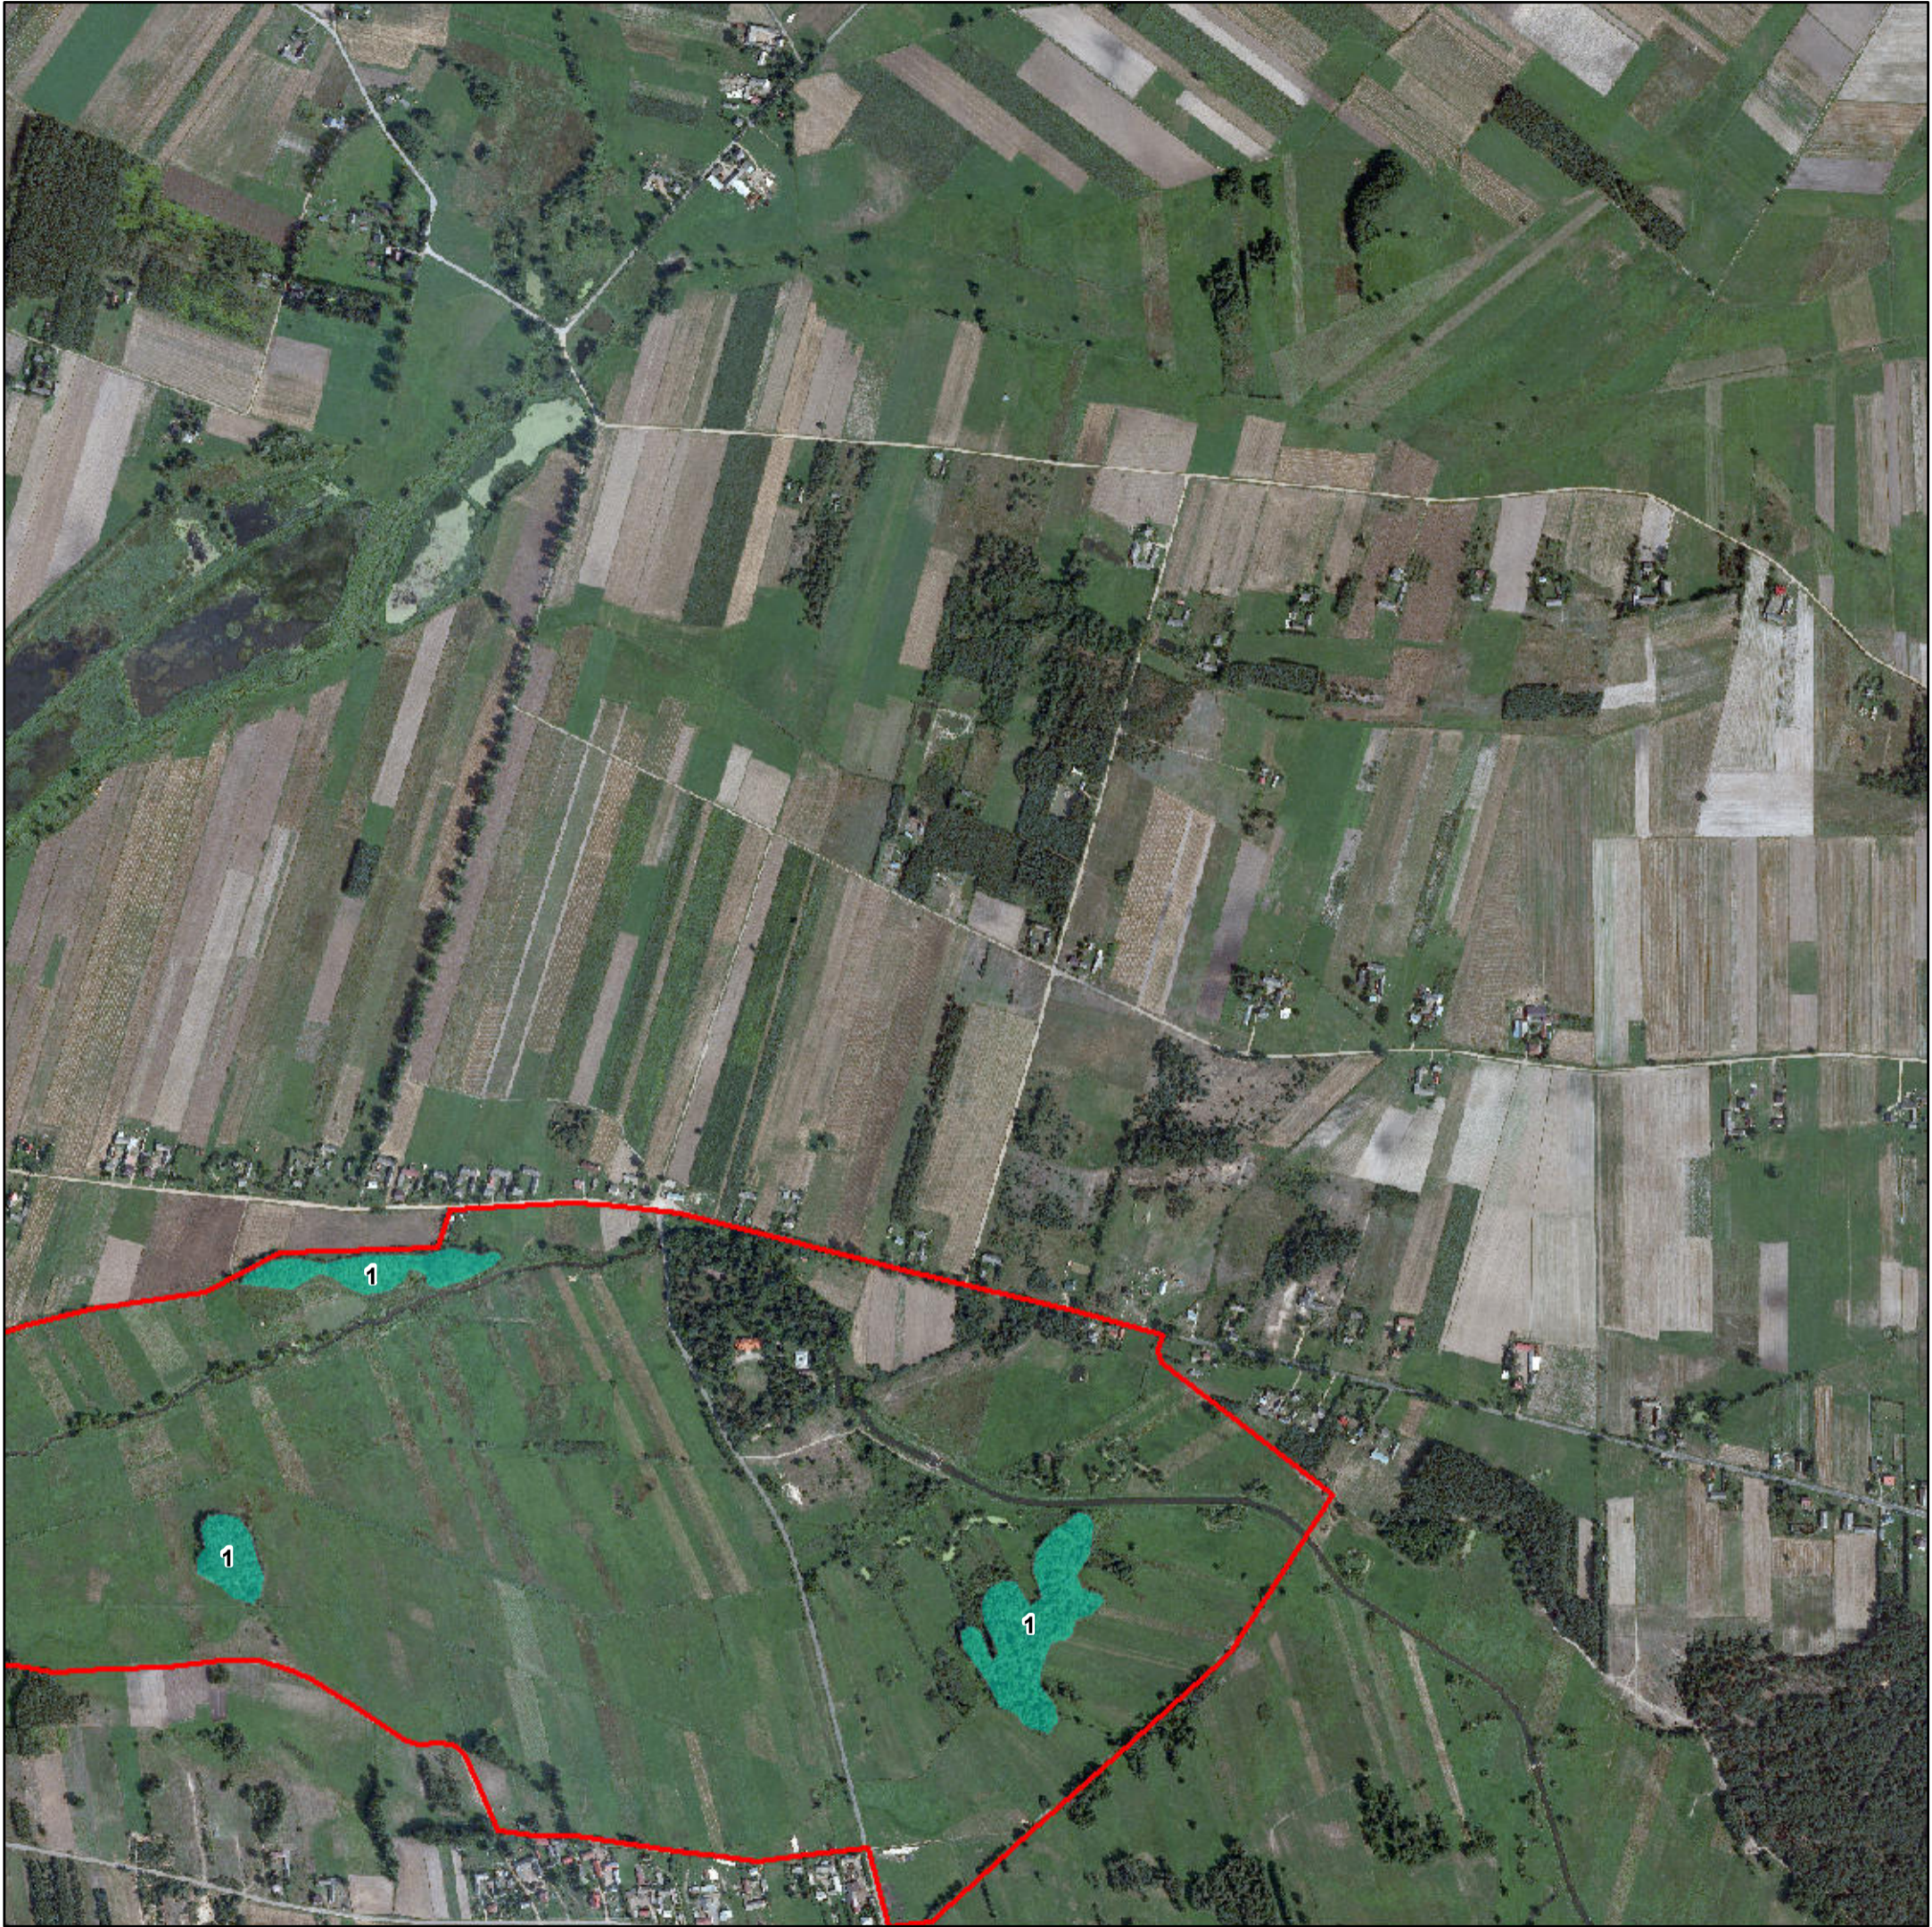

Mapa działań ochronnych dla obszaru Natura 2000 Dolina Środkowego Świdra PLH140025

Numeracja działań ochronnych zgodna z zarządzeniem.
Obejmuje jedynie działania związane z ochroną czynną oraz modyfikacją metod gospodarowania dla danego przedmiotu ochrony.

Legenda

- 1
- Granica obszaru

1:10 000

0 100 200 300 400 500
Metry